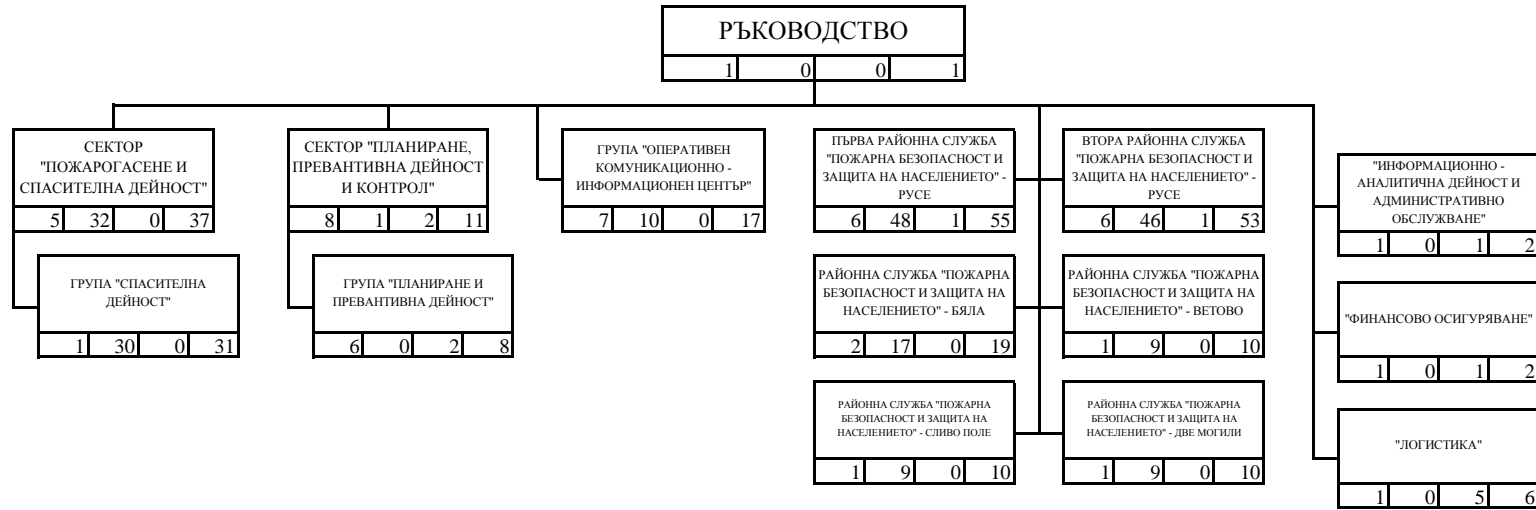

**СТРУКТУРНА СХЕМА НА ОБЛАСТНО УПРАВЛЕНИЕ "ПОЖАРНА БЕЗОПАСНОСТ И
ЗАЩИТА НА НАСЕЛЕНИЕТО" - РУСЕ**

Всичко в ОУПБЗН - Русе:				
41	181	11	233	

ЛЕГЕНДА

1				
2	3	4	5	

- 1 - наименование на структурата;
- 2 - държавни служители с висше образование;
- 3 - държавни служители със средно образование;
- 4 - лица, работещи по трудово правоотношение;
- 5 - общ брой служители.