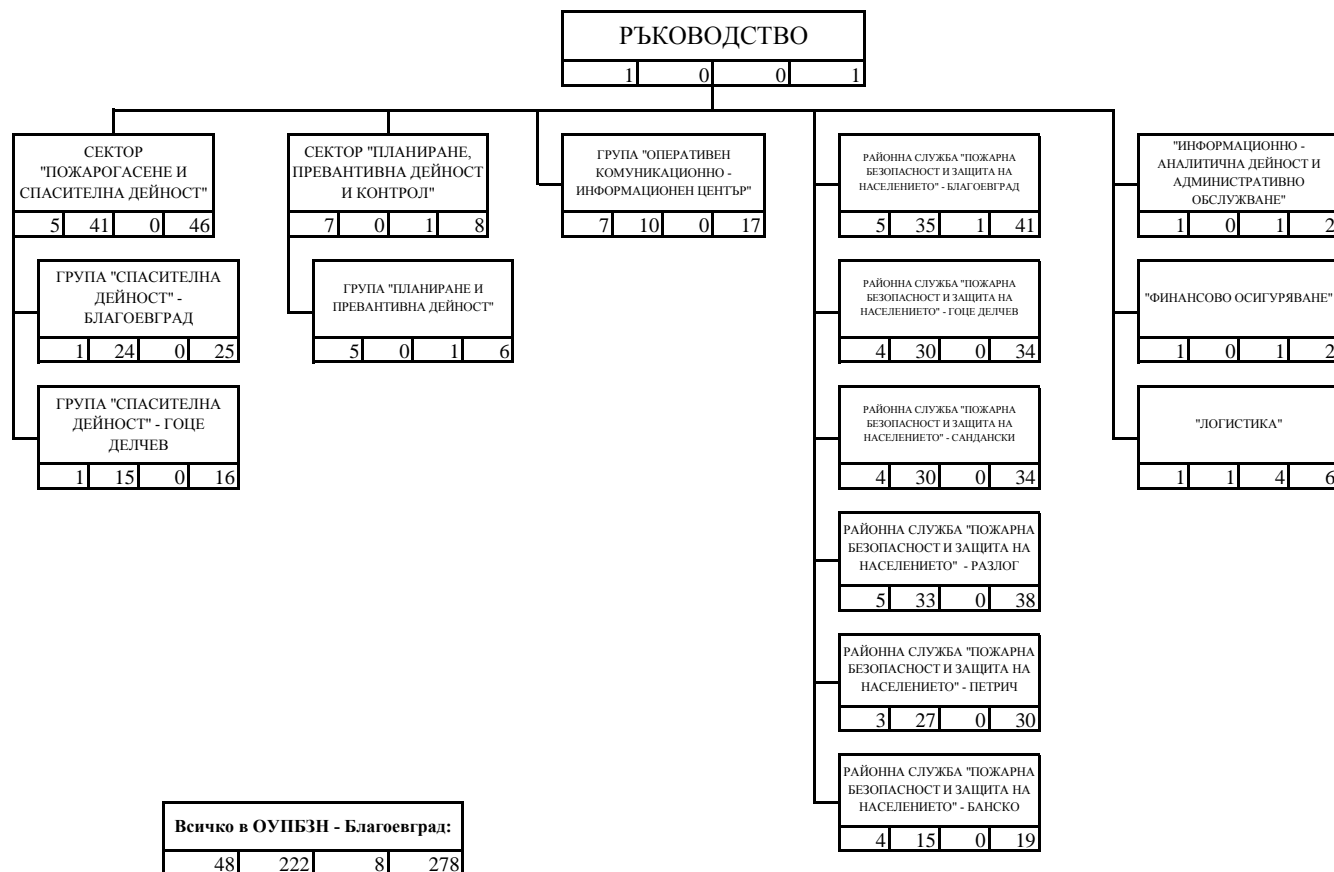

**СТРУКТУРНА СХЕМА НА ОБЛАСТНО УПРАВЛЕНИЕ "ПОЖАРНА БЕЗОПАСНОСТ И  
ЗАЩИТА НА НАСЕЛЕНИЕТО" - БЛАГОЕВГРАД**

ЛЕГЕНДА

1				
2	3	4	5	

- 1 - наименование на структурата;
- 2 - държавни служители с висше образование;
- 3 - държавни служители със средно образование;
- 4 - лица, работещи по трудово правоотношение;
- 5 - общ брой служители.